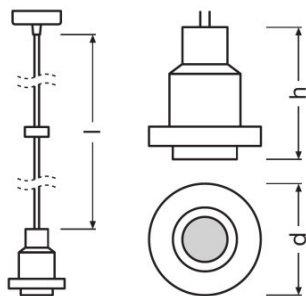

### Afmetingen

<b>Lengte</b>	84,0 mm
<b>Diameter</b>	68,0 mm
<b>Hoogte</b>	84,0 mm
<b>Product gewicht</b>	481,00 g
<b>Kabellengte</b>	2000 mm